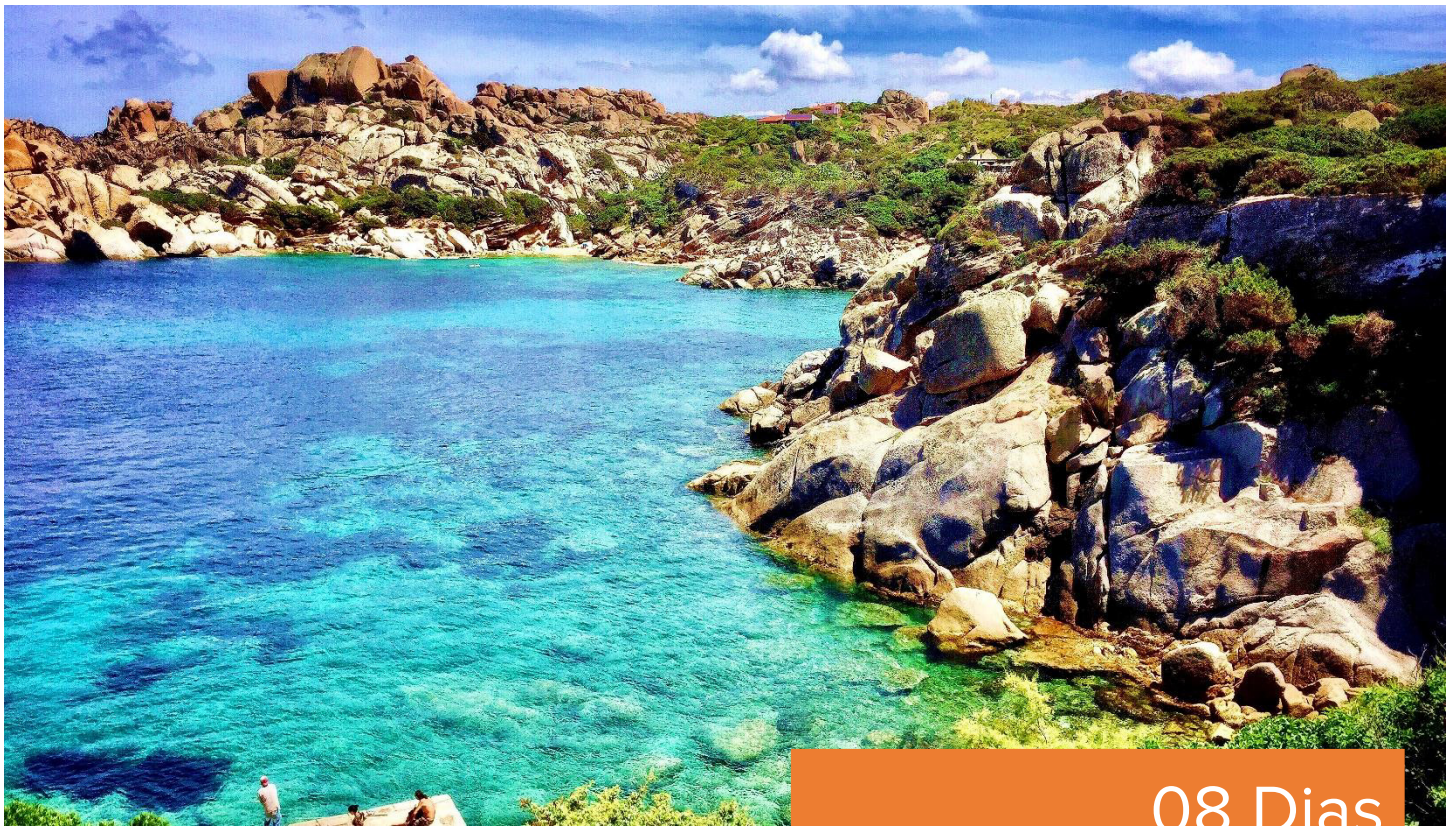

# SARDENHA ENCANTADA

FLY & DRIVE

**Transalpino**

Viagens & Turismo

PARTIDAS: FARO | LISBOA | PORTO